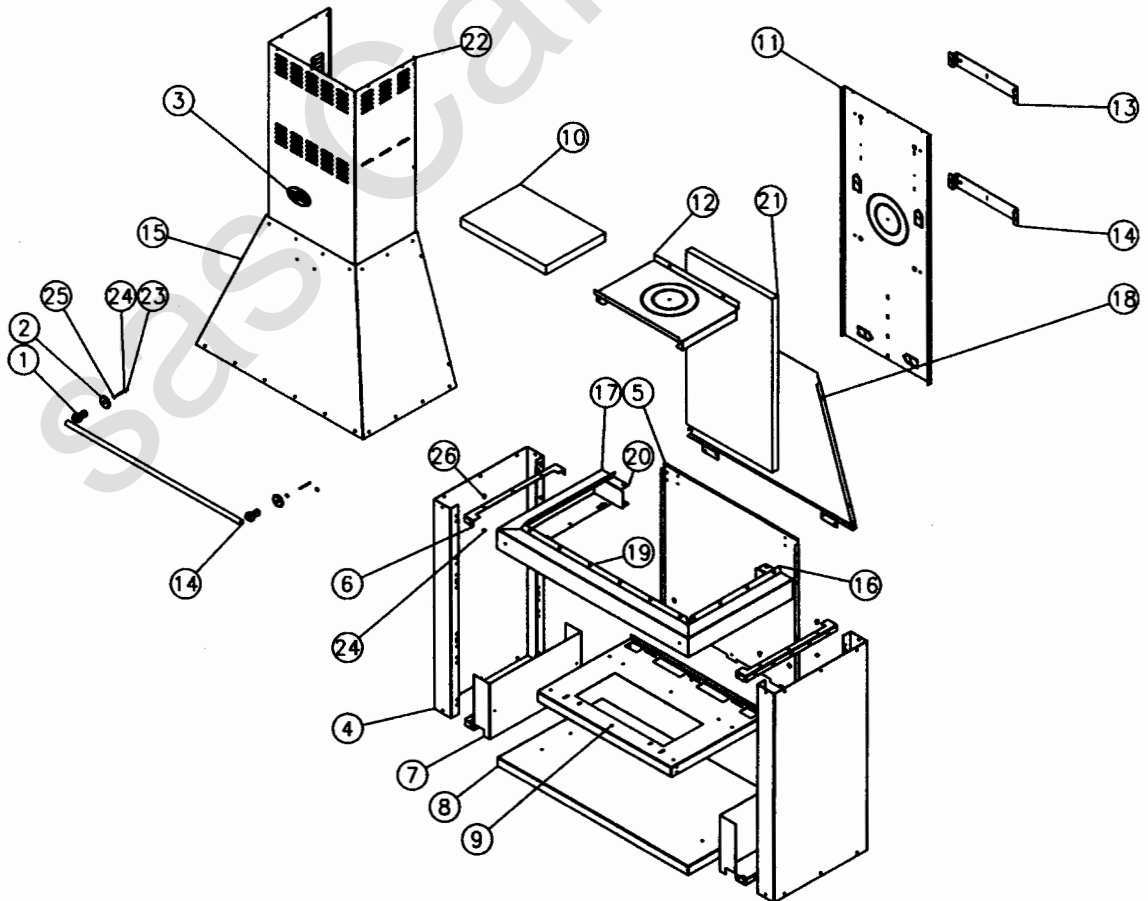

Détail des emballages :

CANTOU BOIS :

Réf. 680101

Composition : 1 appareil réf. 3258 + 1 habillage réf. 680101

Soit 2 colis

Réf. 680102

Composition : 1 appareil réf. 3268 + 1 habillage réf. 680102

Soit 2 colis

Composition : 1 appareil 3461 + 1 habillage 680101

Soit 2 colis

CANTOU FIOUL :

Réf. 680801

Composition : 1 appareil 665801 + 1 habillage 680801

Soit 2 colis

Éclaté réf. 680102 - 680127

N°	Nbre	Désignation	Codification
01	2	Support de barre devant	1 1370 2011
02	2	Embase de poignée	1 8141 2101
03	1	Ecusson	1 8501 3123
04	2	Côté	1 2317 4258
05	4	Entretoise côté	1 2359 4258
06	1	Isolation dessus intérieur	1 8895 4268
07	1	Bâti vertical	1 0527 4268
08	1	Coffre	1 0540 42678
09	1	Derrière inférieur	1 2405 4268
10	1	Derrière supérieur	1 2407 4268
11	1	Devant bandeau	1 0551 4268
12	2	Equerre inf. côté	1 2368 4268
13	1	Obturateur	1 0523 4268
14	1	Socle	1 2215 4268
15	2	Support mural	1 0568 4268
16	1	Tablette avant	1 0503 4268
17	1	Côté droit bandeau	1 0550 680101
18	1	Côté gauche bandeau	1 0549 680101
19	2	Tirant latéral	1 0531 680101
20	1	Barre devant	1 8139 680102
21	1	Isolation derrière int.	1 8893 680102
22	1	Applique de pied	1 2204 680102
23	1	Élément supérieur	1 0510 965011
24	2	Bout fileté M5x55	00001306889
25	6	Ecrou carré brut M5	00001300269
26	2	Rondelle JZC 12x5x1	00001300899
27	4	Vis épaulement M5	00001305431

Eclaté réhausse 0268

Rep.	Qté	Désignation	Codification
1	2	0258 T raccord devant	10562 0258
2	1	0268 T bâti vertical	10527 0268
3	1	0268 T élément supérieur	10510 0268
4	2	0268 T raccord devant	10562 0268
5	1	4268 T support mural	10568 4268
6	2	AA écrou rapid nut 0955 M5 (1mm)	00001304496
7	24	AA vis TRL 7x9,5 pozie ZN	00001301231
8	2	AA vis TRL M5x16 pozie ZN noir	00001305477