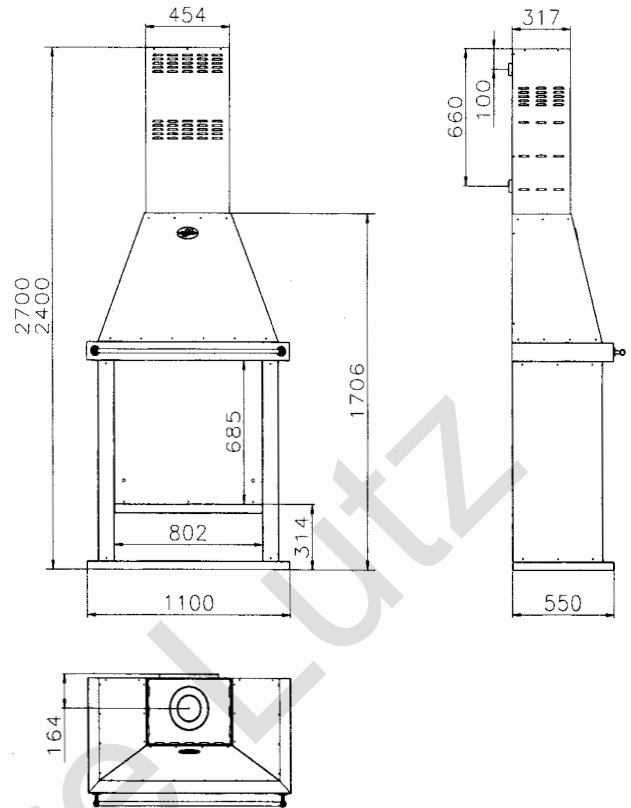

Détail des emballages :

CANTOU BOIS :

Réf. 680101

Composition : 1 appareil réf. 3258 + 1 habillage réf. 680101

Soit 2 colis

Réf. 680102

Composition : 1 appareil réf. 3268 + 1 habillage réf. 680102

Soit 2 colis

Réf. 680127

Composition : 1 appareil réf. 665103 + 1 habillage réf. 680102

Soit 2 colis

CANTOU GAZ :

Réf. 680401

Composition : 1 appareil 0695 + 1 habillage réf. 680102 + 2 colis spécifiques

Soit 4 colis

Réf. 680402

Composition : 1 appareil 3461 + 1 habillage 680101

Soit 2 colis

CANTOU FIOUL :

Réf. 680801

Composition : 1 appareil 665801 + 1 habillage 680801

Soit 2 colis

Éclaté réf. 680102 - 680127

N°	Nbre	Désignation	Codification
01	2	Support de barre devant	1 1370 2011
02	2	Embase de poignée	1 8141 2101
03	1	Ecusson	1 8501 3123
04	2	Côté	1 2317 4258
05	4	Entretoise côté	1 2359 4258
06	1	Isolation dessus intérieur	1 8895 4268
07	1	Bâti vertical	1 0527 4268
08	1	Coffre	1 0540 42678
09	1	Derrière inférieur	1 2405 4268
10	1	Derrière supérieur	1 2407 4268
11	1	Devant bandeau	1 0551 4268
12	2	Equerre inf. côté	1 2368 4268
13	1	Obturateur	1 0523 4268
14	1	Socle	1 2215 4268
15	2	Support mural	1 0568 4268
16	1	Tablette avant	1 0503 4268
17	1	Côté droit bandeau	1 0550 680101
18	1	Côté gauche bandeau	1 0549 680101
19	2	Tirant latéral	1 0531 680101
20	1	Barre devant	1 8139 680102
21	1	Isolation derrière int.	1 8893 680102
22	1	Applique de pied	1 2204 680102
23	1	Élément supérieur	1 0510 965011
24	2	Bout fileté M5x55	00001306889
25	6	Ecrou carré brut M5	00001300269
26	2	Rondelle JZC 12x5x1	00001300899
27	4	Vis épaulement M5	00001305431

Eclaté réhausse 0268

Rep.	Qté	Désignation	Codification
1	2	0258 T raccord devant	10562 0258
2	1	0268 T bâti vertical	10527 0268
3	1	0268 T élément supérieur	10510 0268
4	2	0268 T raccord devant	10562 0268
5	1	4268 T support mural	10568 4268
6	2	AA écrou rapid nut 0955 M5 (1mm)	00001304496
7	24	AA vis TRL 7x9,5 pozie ZN	00001301231
8	2	AA vis TRL M5x16 pozie ZN noir	00001305477