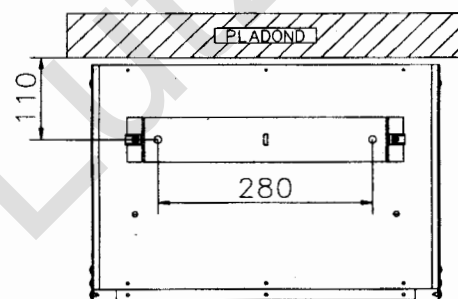

Composition : 1 appareil 3461 + 1 habillage 680101

Soit 2 colis

CANTOU FIOUL :

Réf. 680801

Composition : 1 appareil 665801 + 1 habillage 680801

Soit 2 colis

Éclaté réf. 680102 - 680127

N°	Nbre	Désignation	Codification
01	2	Support de barre devant	1 1370 2011
02	2	Embase de poignée	1 8141 2101
03	1	Ecusson	1 8501 3123
04	2	Côté	1 2317 4258
05	4	Entretoise côté	1 2359 4258
06	1	Isolation dessus intérieur	1 8895 4268
07	1	Bâti vertical	1 0527 4268
08	1	Coffre	1 0540 42678
09	1	Derrière inférieur	1 2405 4268
10	1	Derrière supérieur	1 2407 4268
11	1	Devant bandeau	1 0551 4268
12	2	Equerre inf. côté	1 2368 4268
13	1	Obturateur	1 0523 4268
14	1	Socle	1 2215 4268
15	2	Support mural	1 0568 4268
16	1	Tablette avant	1 0503 4268
17	1	Côté droit bandeau	1 0550 680101
18	1	Côté gauche bandeau	1 0549 680101
19	2	Tirant latéral	1 0531 680101
20	1	Barre devant	1 8139 680102
21	1	Isolation derrière int.	1 8893 680102
22	1	Applique de pied	1 2204 680102
23	1	Élément supérieur	1 0510 965011
24	2	Bout fileté M5x55	00001306889
25	6	Ecrou carré brut M5	00001300269
26	2	Rondelle JZC 12x5x1	00001300899
27	4	Vis épaulement M5	00001305431

Eclaté réhausse 0268

Rep.	Qté	Désignation	Codification
1	2	0258 T raccord devant	10562 0258
2	1	0268 T bâti vertical	10527 0268
3	1	0268 T élément supérieur	10510 0268
4	2	0268 T raccord devant	10562 0268
5	1	4268 T support mural	10568 4268
6	2	AA écrou rapid nut 0955 M5 (1mm)	00001304496
7	24	AA vis TRL 7x9,5 pozie ZN	00001301231
8	2	AA vis TRL M5x16 pozie ZN noir	00001305477

Eclaté réhausse 965011 pour Cantou

Rep.	Qté	Désignation	Codification
1	2	0258 T raccord devant	10562 0258
2	2	0268 T raccord devant	10562 0268
3	2	4268 T support mural	10568 4268
4	1	965001 T bâti vertical	10527 965011
5	1	965011 T élément supérieur	10510 965011
6	4	AA écrou rapid nut 0955 M5 (1mm)	00001304496
7	26	AA vis TRL 7x9,5 pozie ZN	00001301231
8	4	AA vis TRL M5x16 pozie ZN noir	00001305477