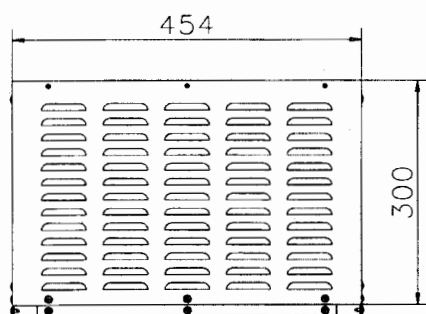

Composition : 1 appareil 3461 + 1 habillage 680101

Soit 2 colis

CANTOU FIOUL :

Réf. 680801

Composition : 1 appareil 665801 + 1 habillage 680801

Soit 2 colis

Éclaté réf. 680102 - 680127

N°	Nbre	Désignation	Codification
01	2	Support de barre devant	1 1370 2011
02	2	Embase de poignée	1 8141 2101
03	1	Ecusson	1 8501 3123
04	2	Côté	1 2317 4258
05	4	Entretoise côté	1 2359 4258
06	1	Isolation dessus intérieur	1 8895 4268
07	1	Bâti vertical	1 0527 4268
08	1	Coffre	1 0540 42678
09	1	Derrière inférieur	1 2405 4268
10	1	Derrière supérieur	1 2407 4268
11	1	Devant bandeau	1 0551 4268
12	2	Equerre inf. côté	1 2368 4268
13	1	Obturateur	1 0523 4268
14	1	Socle	1 2215 4268
15	2	Support mural	1 0568 4268
16	1	Tablette avant	1 0503 4268
17	1	Côté droit bandeau	1 0550 680101
18	1	Côté gauche bandeau	1 0549 680101
19	2	Tirant latéral	1 0531 680101
20	1	Barre devant	1 8139 680102
21	1	Isolation derrière int.	1 8893 680102
22	1	Applique de pied	1 2204 680102
23	1	Élément supérieur	1 0510 965011
24	2	Bout fileté M5x55	00001306889
25	6	Ecrou carré brut M5	00001300269
26	2	Rondelle JZC 12x5x1	00001300899
27	4	Vis épaulement M5	00001305431

Eclaté réhausse 0268

Rep.	Qté	Désignation	Codification
1	2	0258 T raccord devant	10562 0258
2	1	0268 T bâti vertical	10527 0268
3	1	0268 T élément supérieur	10510 0268
4	2	0268 T raccord devant	10562 0268
5	1	4268 T support mural	10568 4268
6	2	AA écrou rapid nut 0955 M5 (1mm)	00001304496
7	24	AA vis TRL 7x9,5 pozie ZN	00001301231
8	2	AA vis TRL M5x16 pozie ZN noir	00001305477

Eclaté réhausse 965011 pour Cantou

Rep.	Qté	Désignation	Codification
1	2	0258 T raccord devant	10562 0258
2	2	0268 T raccord devant	10562 0268
3	2	4268 T support mural	10568 4268
4	1	965001 T bâti vertical	10527 965011
5	1	965011 T élément supérieur	10510 965011
6	4	AA écrou rapid nut 0955 M5 (1mm)	00001304496
7	26	AA vis TRL 7x9,5 pozie ZN	00001301231
8	4	AA vis TRL M5x16 pozie ZN noir	00001305477