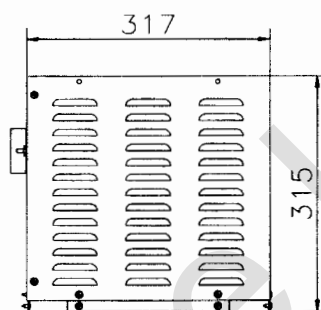

Composition : 1 appareil 3461 + 1 habillage 680101

Soit 2 colis

CANTOU FIOUL :

Réf. 680801

Composition : 1 appareil 665801 + 1 habillage 680801

Soit 2 colis

Éclaté réf. 680102 - 680127

N°	Nbre	Désignation	Codification
01	2	Support de barre devant	1 1370 2011
02	2	Embase de poignée	1 8141 2101
03	1	Ecusson	1 8501 3123
04	2	Côté	1 2317 4258
05	4	Entretoise côté	1 2359 4258
06	1	Isolation dessus intérieur	1 8895 4268
07	1	Bâti vertical	1 0527 4268
08	1	Coffre	1 0540 42678
09	1	Derrière inférieur	1 2405 4268
10	1	Derrière supérieur	1 2407 4268
11	1	Devant bandeau	1 0551 4268
12	2	Equerre inf. côté	1 2368 4268
13	1	Obturateur	1 0523 4268
14	1	Socle	1 2215 4268
15	2	Support mural	1 0568 4268
16	1	Tablette avant	1 0503 4268
17	1	Côté droit bandeau	1 0550 680101
18	1	Côté gauche bandeau	1 0549 680101
19	2	Tirant latéral	1 0531 680101
20	1	Barre devant	1 8139 680102
21	1	Isolation derrière int.	1 8893 680102
22	1	Applique de pied	1 2204 680102
23	1	Élément supérieur	1 0510 965011
24	2	Bout fileté M5x55	00001306889
25	6	Ecrou carré brut M5	00001300269
26	2	Rondelle JZC 12x5x1	00001300899
27	4	Vis épaulement M5	00001305431

Eclaté réhausse 0268

Rep.	Qté	Désignation	Codification
1	2	0258 T raccord devant	10562 0258
2	1	0268 T bâti vertical	10527 0268
3	1	0268 T élément supérieur	10510 0268
4	2	0268 T raccord devant	10562 0268
5	1	4268 T support mural	10568 4268
6	2	AA écrou rapid nut 0955 M5 (1mm)	00001304496
7	24	AA vis TRL 7x9,5 pozie ZN	00001301231
8	2	AA vis TRL M5x16 pozie ZN noir	00001305477

Eclaté réhausse 965011 pour Cantou

Rep.	Qté	Désignation	Codification
1	2	0258 T raccord devant	10562 0258
2	2	0268 T raccord devant	10562 0268
3	2	4268 T support mural	10568 4268
4	1	965001 T bâti vertical	10527 965011
5	1	965011 T élément supérieur	10510 965011
6	4	AA écrou rapid nut 0955 M5 (1mm)	00001304496
7	26	AA vis TRL 7x9,5 pozie ZN	00001301231
8	4	AA vis TRL M5x16 pozie ZN noir	00001305477