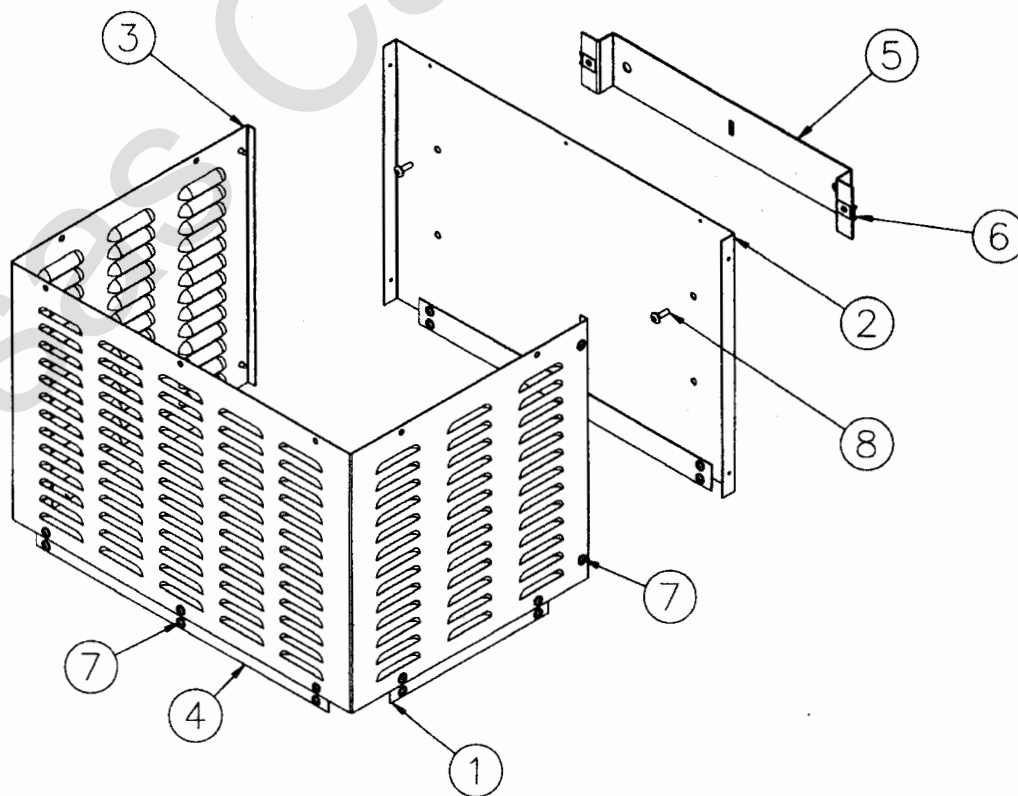

Détail des emballages :

CANTOU BOIS :

Réf. 680101

Composition : 1 appareil réf. 3258 + 1 habillage réf. 680101

Soit 2 colis

Réf. 680102

Composition : 1 appareil réf. 3268 + 1 habillage réf. 680102

Soit 2 colis

Composition : 1 appareil 3461 + 1 habillage 680101

Soit 2 colis

CANTOU FIOUL :

Réf. 680801

Composition : 1 appareil 665801 + 1 habillage 680801

Soit 2 colis

Éclaté réf. 680102 - 680127

N°	Nbre	Désignation	Codification
01	2	Support de barre devant	1 1370 2011
02	2	Embase de poignée	1 8141 2101
03	1	Ecusson	1 8501 3123
04	2	Côté	1 2317 4258
05	4	Entretoise côté	1 2359 4258
06	1	Isolation dessus intérieur	1 8895 4268
07	1	Bâti vertical	1 0527 4268
08	1	Coffre	1 0540 42678
09	1	Derrière inférieur	1 2405 4268
10	1	Derrière supérieur	1 2407 4268
11	1	Devant bandeau	1 0551 4268
12	2	Equerre inf. côté	1 2368 4268
13	1	Obturateur	1 0523 4268
14	1	Socle	1 2215 4268
15	2	Support mural	1 0568 4268
16	1	Tablette avant	1 0503 4268
17	1	Côté droit bandeau	1 0550 680101
18	1	Côté gauche bandeau	1 0549 680101
19	2	Tirant latéral	1 0531 680101
20	1	Barre devant	1 8139 680102
21	1	Isolation derrière int.	1 8893 680102
22	1	Applique de pied	1 2204 680102
23	1	Élément supérieur	1 0510 965011
24	2	Bout fileté M5x55	00001306889
25	6	Ecrou carré brut M5	00001300269
26	2	Rondelle JZC 12x5x1	00001300899
27	4	Vis épaulement M5	00001305431

Eclaté réhausse 0268

Rep.	Qté	Désignation	Codification
1	2	0258 T raccord devant	10562 0258
2	1	0268 T bâti vertical	10527 0268
3	1	0268 T élément supérieur	10510 0268
4	2	0268 T raccord devant	10562 0268
5	1	4268 T support mural	10568 4268
6	2	AA écrou rapid nut 0955 M5 (1mm)	00001304496
7	24	AA vis TRL 7x9,5 pozie ZN	00001301231
8	2	AA vis TRL M5x16 pozie ZN noir	00001305477