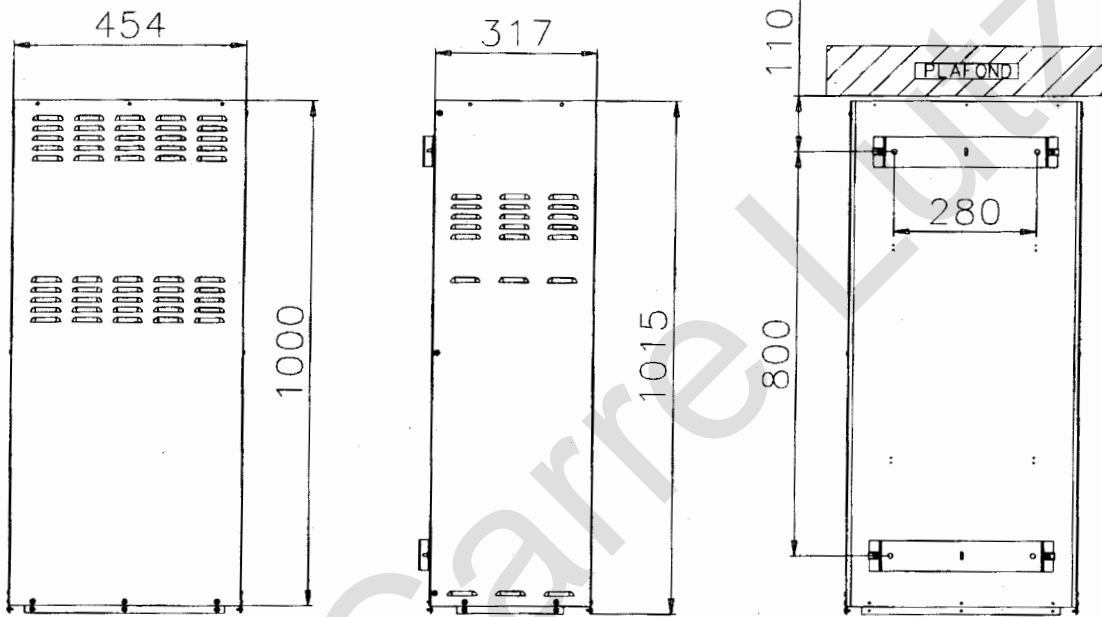

Eclaté réhausse 965011 pour Cantou

Rep.	Qté	Désignation	Codification
1	2	0258 T raccord devant	10562 0258
2	2	0268 T raccord devant	10562 0268
3	2	4268 T support mural	10568 4268
4	1	965001 T bâti vertical	10527 965011
5	1	965011 T élément supérieur	10510 965011
6	4	AA écrou rapid nut 0955 M5 (1mm)	00001304496
7	26	AA vis TRL 7x9,5 pozie ZN	00001301231
8	4	AA vis TRL M5x16 pozie ZN noir	00001305477